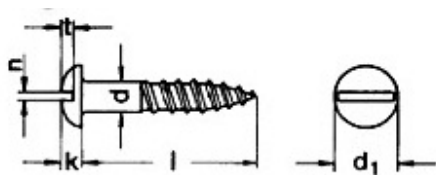

PRODUCT SHEET

Description:

Wood Screw, RDH, SS A2, 3,5x20mm, DIN 96 Slot

Item number:

11.07.770-0

Units	Box	Carton	HS Code	Barcode
Pcs.	200	2500	7318141090	
				5704866016421

d	3,5
l	20
	3/4
d1	7
k	2,4
n	0,8
	No. 6
t max.	1,6